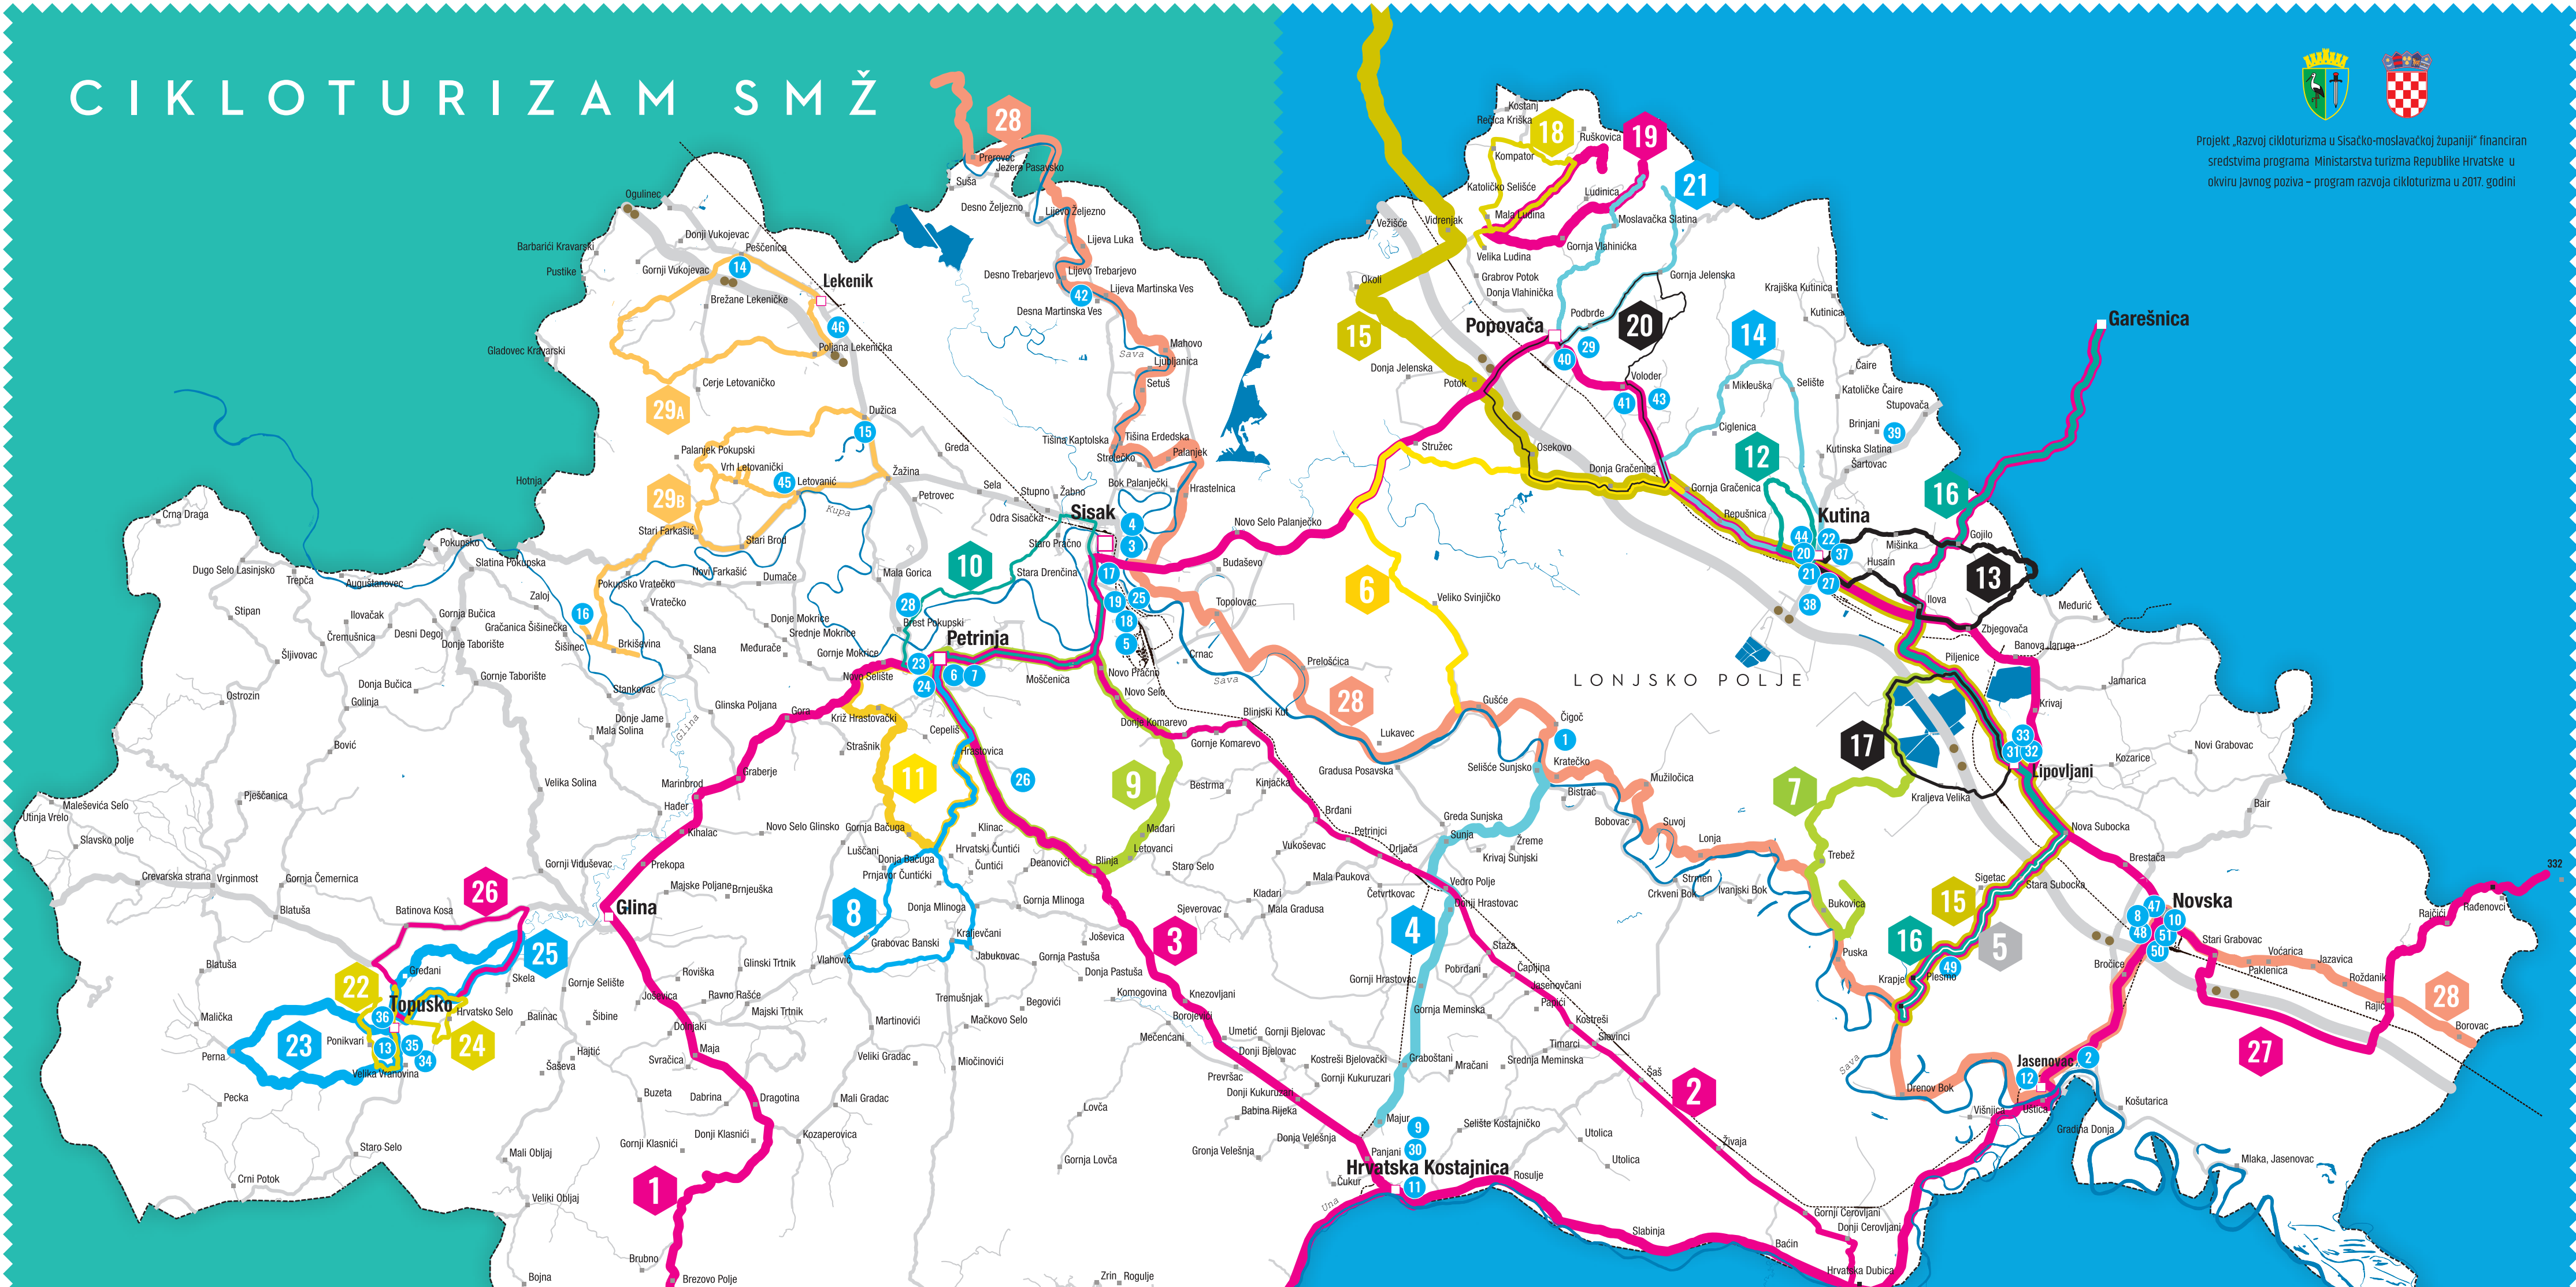

CIKLOTURIZAM SMŽ

BICIKLISTIČKE RUTE SMŽ